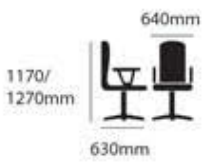

Director Chair

GS 203 HA