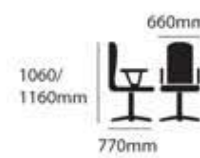

Director Chair

GS 204 MA