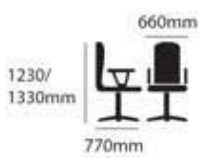

Director Chair

GS 204 HA