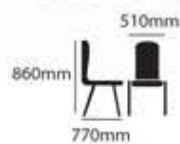

# Operasional Chair

GC 55 AR

GC 55 S

GC 56

GC 56 L

GC 57

GC 55 AK

GC 55 SK

# Waiting Chair

GC 35

GC 36

GC 37

LS - 05

-  1 Seat : 80W x 80D x 85H
-  2 Seat : 140W x 80D x 85H
-  3 Seat : 200W x 80D x 85H

LS - 01

-  1 Seat : 70W x 85D x 88H
-  2 Seat : 126W x 85D x 88H
-  3 Seat : 180W x 85D x 88H

LS - 02

-  1 Seat : 75W x 72D x 70H
-  2 Seat : 125W x 72D x 70H
-  3 Seat : 185W x 72D x 70H

LS - 03

-  1 Seat : 70W x 70D x 80H
-  2 Seat : 126W x 70D x 80H
-  3 Seat : 180W x 70D x 80H

LS - 04

-  1 Seat : 85W x 80D x 85H
-  2 Seat : 140W x 80D x 85H
-  3 Seat : 195W x 80D x 85H