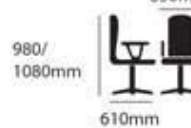

640mm

GS 202 H

630mm

GS 202 HA

630mm

GS 202 M

630mm

GS 202 MA