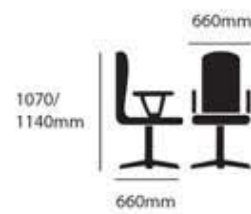

630mm

GN 802

GN 803

Features: