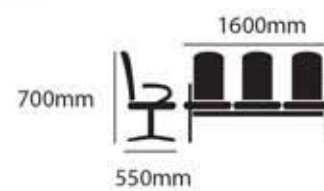

# Waiting Chair

GC 35

GC 36

GC 37

LS - 05

-  1 Seat : 80W x 80D x 85H
-  2 Seat : 140W x 80D x 85H
-  3 Seat : 200W x 80D x 85H

LS - 01

-  1 Seat : 70W x 85D x 88H
-  2 Seat : 126W x 85D x 88H
-  3 Seat : 180W x 85D x 88H