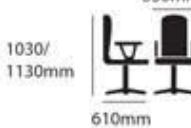

640mm

GS 202 H

630mm

GS 202 HA

630mm

GS 202 M

630mm

GS 202 MA