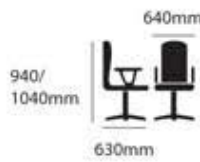

Director Chair

GS 203 MA