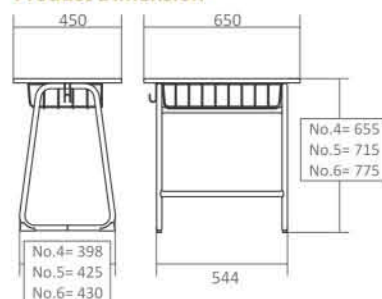

Product Dimension