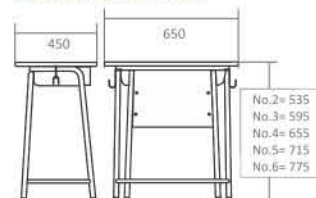

Product Dimension

Size

TABLE HEIGHT	PERSON HEIGHT	RANGE HEIGHT	LABEL
520 mm	120 cm	113-126 cm	2 113-126 cm
580 mm	135 cm	127-141 cm	3 127-141 cm
640 mm	150 cm	142-156 cm	4 142-156 cm
700 mm	165 cm	157-172 cm	5 157-172 cm
760 mm	180 cm	173-180 cm	6 173-180 cm

Chair Specification

Dimension W x D x H (mm)	420 x 325 x 570 (No.2) 420 x 345 x 640 (No.3) 420 x 365 x 685 (No.4) 420 x 385 x 740 (No.5) 420 x 405 x 830 (No.6)
Seat Height	300, 340, 380, 420, 460
Weight per Piece (kg)	3.3 / 3.5 / 3.6 / 3.8 / 4.3
Contain per Carton	4
Seat & Back Material	Plywood
Seat & Back Finishing	Varnish Poly Urethane
Frame Finishing	Powder Coating
Frame Colour	Cream

Product Dimension

Echool Plus

Table Specification

Dimension W x D x H (mm)	650 x 450 x 535 (No.2) 650 x 450 x 595 (No.3) 650 x 450 x 655 (No.4) 650 x 450 x 715 (No.5) 650 x 450 x 775 (No.6)
Weight per Piece (kg)	3.8 / 3.9 / 4.0 / 4.2 / 4.3
Contain per Carton	4
Table Top Material	Plastic
Drawer Material	Plastic
Front Board Material	Plastic
Frame Finishing	Powder Coating
Frame Colour	Cream

Product Dimension

Size

TABLE HEIGHT	PERSON HEIGHT	RANGE HEIGHT	LABEL
535 mm	120 cm	113-126 cm	2 113-126 cm
595 mm	135 cm	127-141 cm	3 127-141 cm
655 mm	150 cm	142-156 cm	4 142-156 cm
715 mm	165 cm	157-172 cm	5 157-172 cm
775 mm	180 cm	173-180 cm	6 173-180 cm