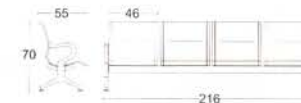

AC 1030

AC 1030F

AC 1040

AC 1040F