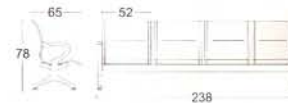

ENZO

ARENA

RETRO

AC 930

AC 830

AC 940

AC 840

AC 930F