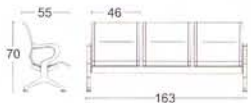

AC 1030

AC 1030F

AC 1040

AC 1040F