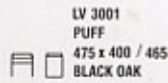

Specification

Venus