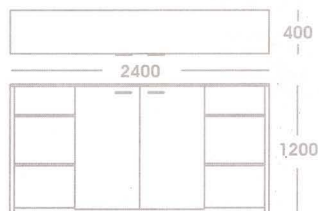

# AXD3335SET

EXECUTIVE SERIES

(T) : 0761-33338

(E) : info@wirakencana.com

(W) : www.wirakencana.com

**MAIN TABLE**

**MOBILE CREDENZA**

**MOBILE PEDESTAL**