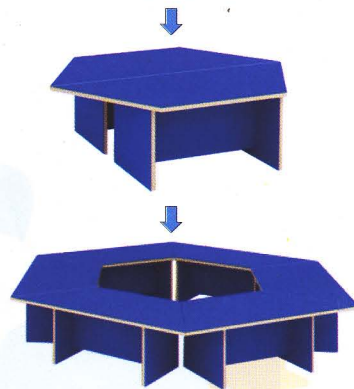

Night Stand 03 - Sigma
w60 d35 h 42
816.060.003

Night Stand 02 - Sigma
w60 d35 h 42
816.060.002

Children Stool - Alpha
w30 d37 h 50
816.500.001

Children Table - Beta
w80 d80 h 45
816.032.002

Children Stool - Gamma
w30 d30 h 27
816.500.002

Children Stool - Gamma
w30 d30 h 27
816.033.001

Children Table - Alpha w60
w60 d45 h 47
816.032.001

Children Table - Gamma Half Hexagon
w120 d52 h 45
816.033.003

Children Table - GAMMA HALF ROUND
w120 d60 h 45
816.033.002

Children Table - Alpha w120
w120 d45 h 47
816.032.121

Writing Table - Omega w120
w120 d60 h 75
816.035.120

CHILDREN BED SET

Single Bed 022 - 120x200
w130 d203 h90
816.022.112

Single Bed 023 - 120x200
w130 d203 h90
816.024.112